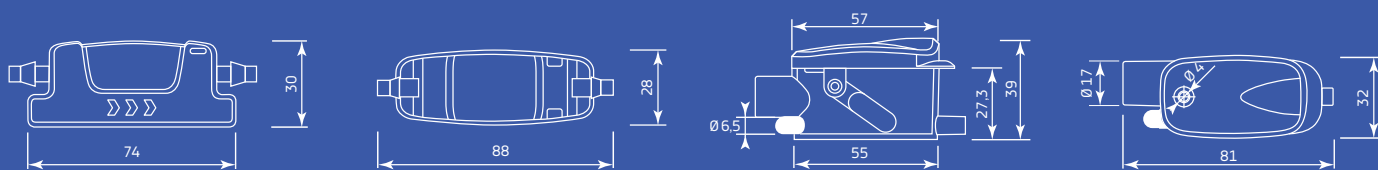

Макс. производительность: 11 л/ч* (при нулевой высоте подъема)
Макс. рекомендованная высота подъема до: 8 м
Высота всасывания до: 1,5 м
Уровень шума: низкий
Класс изоляции: устройство класса II
Сетевое питание: 230 В ~ 50 Гц - 15 Вт
Режим эксплуатации: 100% (насос может работать постоянно)
Защита от пыли и влаги: IP64
Термозащита: присутствует с автоперезапуском
Аварийный выключатель (аварийная схема): Отсутствует

Самовсасывание: присутствует
Температура использования: 5 °С - 45 °С
Максимальная температура воды: 40 °С
Температура хранения: от 1 °С до 70 °С
Допустимая высота над уровнем моря: < 2500 м
Габаритные размеры ШxВxГ (мм):
-Модуль насоса: 88x30x28;
-Модуль датчика уровня: 81x39x32
Корпус модуля насоса изготовлен из самозатухающего материала по UL94-V0

* - возможное отклонение ± 15%

Рекомендованные аксессуары:

1. Предохранитель 1А с держателем АРТ. А01 001
2. Трубка ПВХ с внутренним Ø 6 мм, наружным Ø 9 мм, длиной 25 м. АРТ. D02 003
3. Колба для проверки и чистки насоса АРТ. E01 001
4. Хомут пружина Ø 6 мм 1/4" АРТ. B01 001
5. Обратный соединительный клапан - Ø6 мм 1/4" предотвращает обратный ток воды АРТ. C07 001

Сделано на Урале
Европейское качество
- Азиатская цена