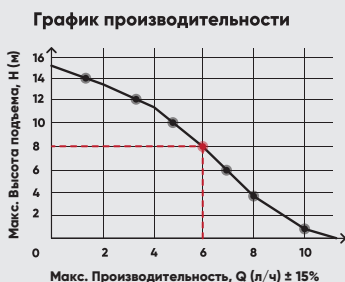

Макс. производительность: 11 л/ч* (при нулевой высоте подъема)
Макс. рекомендованная высота подъема до: 8 м
Высота всасывания до: 1,5 м
Уровень шума: низкий
Класс изоляции: устройство класса II
Сетевое питание: 230 В ~ 50 Гц - 15 Вт
Режим эксплуатации: 100% (насос может работать постоянно)
Защита от пыли и влаги: IP64
Термозащита: присутствует с автоперезапуском
Аварийный выключатель (аварийная схема): Отсутствует

Самовсасывание: присутствует
Температура использования: 5 °С - 45 °С
Максимальная температура воды: 40 °С
Температура хранения: от 1 °С до 70 °С
Допустимая высота над уровнем моря: < 2500 м
Габаритные размеры ШxВxГ (мм):
-Модуль насоса: 88x30x28;
-Модуль датчика уровня: 81x39x32
Корпус модуля насоса изготовлен из самозатухающего материала по UL94-V0

* - возможное отклонение ± 15%

Рекомендованные аксессуары:

1. Предохранитель 1А с держателем АРТ. А01 001
2. Трубка ПВХ с внутренним Ø 6 мм, наружным Ø 9 мм, длиной 25 м. АРТ. D02 003
3. Колба для проверки и чистки насоса АРТ. E01 001
4. Хомут пружина Ø 6 мм 1/4" АРТ. B01 001
5. Обратный соединительный клапан - Ø6 мм 1/4" предотвращает обратный ток воды АРТ. C07 001

Сделано на Урале
Европейское качество
- Азиатская цена